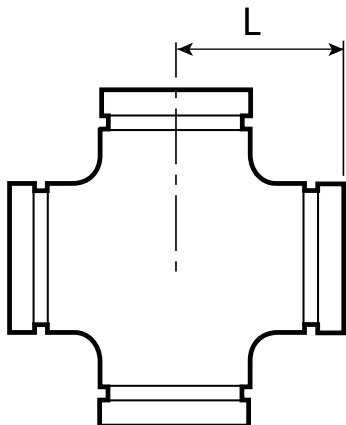

CRUZ RANURADA

Colores Referenciales

- ◆ Material: Fierro Dúctil A536
- ◆ Sistema tipo Victaulic
- ◆ Presión hasta 500 PSI

* Fotos y medidas referenciales.

Tamaño Nominal mm / in	Tubo O.D mm / in	Presión de Trabajo PSI / MPa	Dimensiones L mm / in
32 1¼	42.4 1.660	500 3.45	69.85 2.75
40 1½	48.3 1.900	500 3.45	69.85 2.75
50 2	60.3 2.375	500 3.45	82.55 3.25
65 2½	73.0 2.875	500 3.45	95.25 3.75
65 2½	76.1 3.000	500 3.45	101.5 4.00
80 3	88.9 3.500	500 3.45	108 4.25
100 4	108.0 4.250	500 3.45	127 5.00
100 4	114.3 4.500	500 3.45	127 5.00
125 5	139.7 5.500	500 3.45	139.7 5.50
125 5	141.3 5.563	500 3.45	139.7 5.50
150 6	159.0 6.250	500 3.45	165.1 6.50
150 6	165.1 6.500	500 3.45	165.1 6.50
150 6	168.3 6.625	500 3.45	165.1 6.50
200 8	219.1 8.625	500 3.45	197 7.75
250 10	273.0 10.750	500 3.45	229 9.00
300 12	323.9 12.750	500 3.45	254 10.00