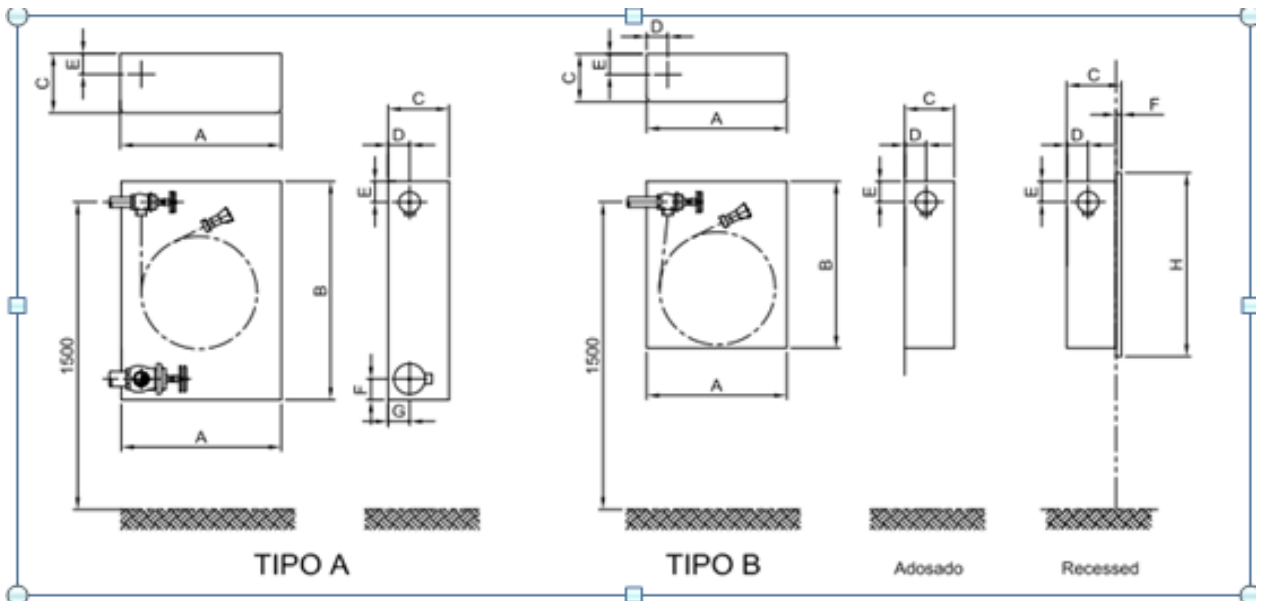

## MEDIDAS DE GABINETE CONTRA INCENDIO

En Plancha Lac fe.negro Espesor 1/27" – 1/20" y 1/32"